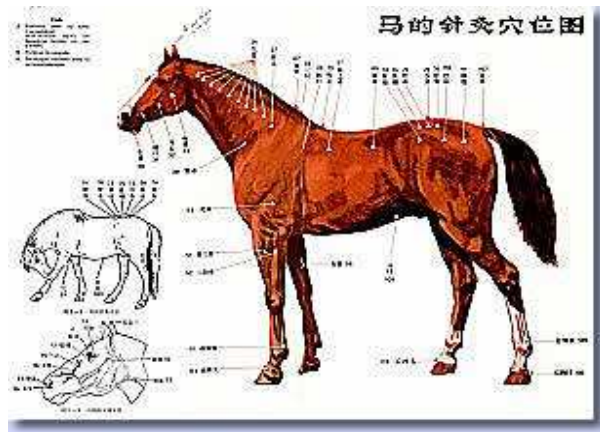

A vendre !

L'affaire REXTRONIC est une opportunité exceptionnelle à saisir pour un développement au niveau mondiale !

A vendre au plus offrant, faites une offre maintenant !

Réf : VBRX030