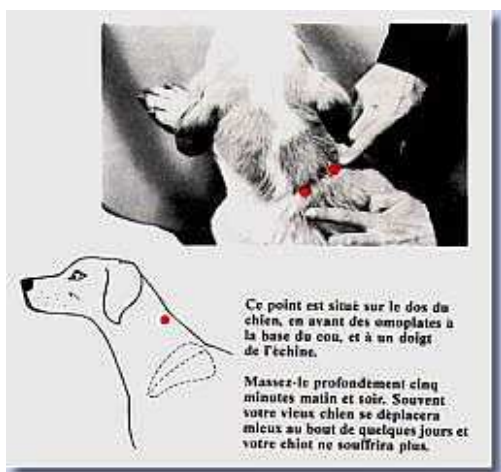

Voici quelques points pour soulager "vos amis" les animaux !

Votre chat a une "otite" !

Appliquez le REXTRONIC , 2 minutes et 3 fois par jour sur les points d'acupuncture selon le dessin.

Votre chien a des "rhumatismes" !

Appliquez le REXTRONIC, 5 minutes, matin et soir, sur les points présentés sur le dessin.

Pour le cheval, la vache, le cochon....

Vous avez la possibilité de trouver "vous-même" des solutions naturelles et économiques à vos amis les bêtes.